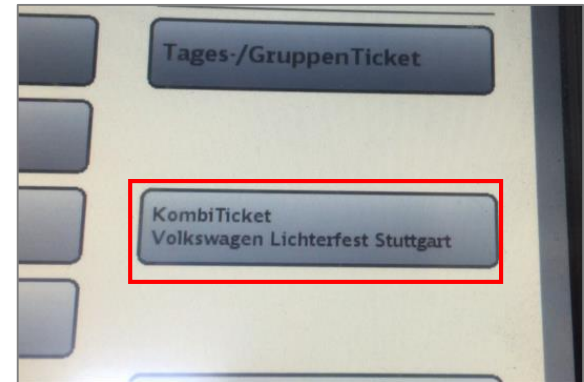

Ticket für das Volkswagen Lichterfest am SSB-Automaten lösen:

1. Wähle „KombiTicket“

2. Wähle für das Ticket zum Volkswagen Lichterfest die „1“

3. Wähle das gewünschte Ticket

4. Bezahle nun dein Ticket

Ticket für das Volkswagen Lichterfest am vvs/DB-Automaten lösen:

1. Tippe „Gesamtangebot“

2. Wähle „KombiTicket Volkswagen Lichterfest Stuttgart“

3. Wähle das gewünschte Ticket und tippe dann auf bezahlen