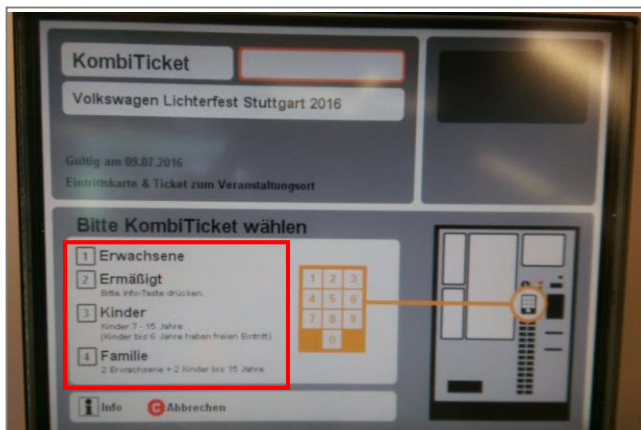

Ticket für das Volkswagen Lichterfest am SSB-Automaten lösen:

1. Wähle „KombiTicket“

2. Wähle für das Ticket zum Volkswagen Lichterfest die „1“

3. Wähle das gewünschte Ticket

4. Bezahle nun dein Ticket

Ticket für das Volkswagen Lichterfest am vvs/DB-Automaten lösen:

1. Tippe „Gesamtangebot“

2. Wähle „KombiTicket Volkswagen Lichterfest Stuttgart“

3. Wähle das gewünschte Ticket und tippe dann auf bezahlen