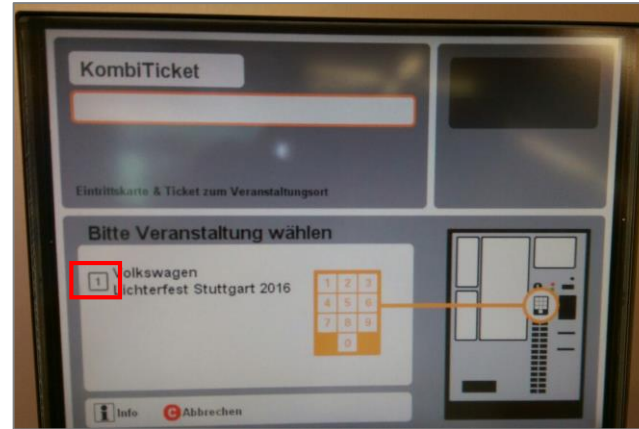

Ticket für das Volkswagen Lichterfest am SSB-Automaten lösen:

1. Wähle „KombiTicket“

2. Wähle für das Ticket zum Volkswagen Lichterfest die „1“

3. Wähle das gewünschte Ticket

4. Bezahle nun dein Ticket

Ticket für das Volkswagen Lichterfest am vvs/DB-Automaten lösen:

1. Tippe „Gesamtangebot“

2. Wähle „KombiTicket Volkswagen Lichterfest Stuttgart“

3. Wähle das gewünschte Ticket und tippe dann auf bezahlen