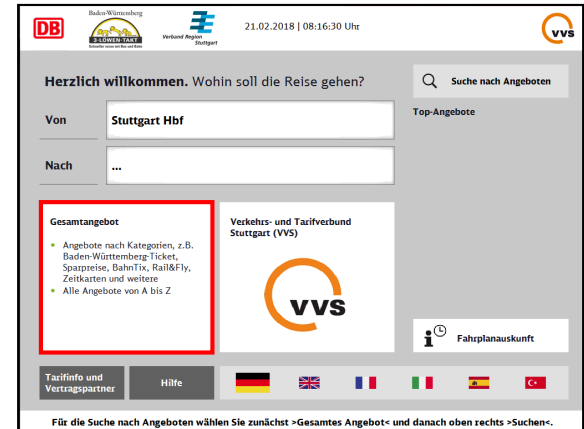

Ticket für das Volkswagen Lichterfest am SSB-Automaten lösen:

1. Wähle „KombiTicket“

2. Wähle für das Ticket zum Volkswagen Lichterfest die „1“

3. Wähle das gewünschte Ticket

4. Bezahle nun dein Ticket

Ticket für das Volkswagen Lichterfest am vvs/DB-Automaten lösen:

1. Tippe „Gesamtangebot“

2. Wähle „KombiTicket Volkswagen Lichterfest Stuttgart“

3. Wähle das gewünschte Ticket und tippe dann auf bezahlen